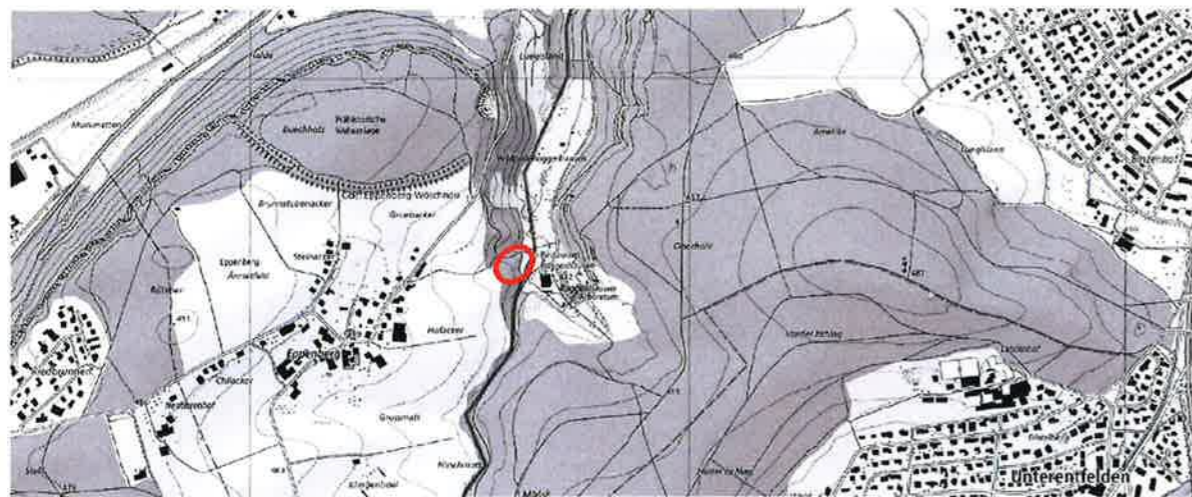

Teiländerung Gesamtplan "Erweiterung Wildschweingehege Wildpark Roggenhusen"

Übersichtsplan ohne Massstab

Rechtsgültiger Gesamtplan 1:2'000

ORIENTIERUNGSIHALT GESAMTPLAN EPPENBERG-WÖSCHNAU

- Wildparkzone Roggenhusen
- Wald
- Gewässer
- Wanderweg
- schützenswerter Baum / Baumgruppe
- geschütztes Kulturdenkmal

ORIENTIERUNGSIHALT BAUZONEN- UND KULTURLANDPLAN AARAU (Stand: Beschluss Einwohnerrat 27. August 2018)

- Wildparkzone Roggenhusen
- Wald
- Gewässer
- Wanderweg

Öffentliche Auflage vom: 2. Oktober 2020 bis 3. November 2020

Beschlossen vom Gemeinderat am: - 22.09.2020

Der Gemeindepräsident:

Die Gemeindegemeinschaft:

Genehmigung:

Teiländerung Gesamtplan 1:2'000

GENEHMIGUNGSIHALT

- Wildparkzone Roggenhusen

ORIENTIERUNGSIHALT