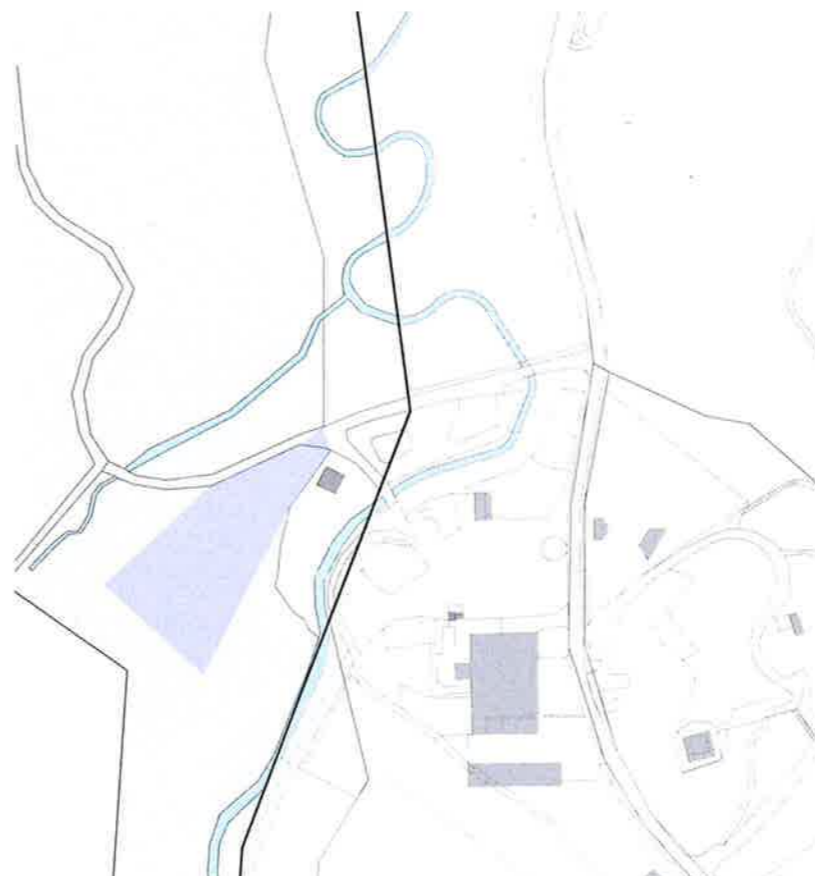

Teiländerung Gesamtplan "Erweiterung Wildschweingehege Wildpark Roggenhusen"

Übersichtsplan ohne Massstab

Rechtsgültiger Gesamtplan 1:2'000

ORIENTIERUNGSIHALT GESAMTPLAN EPPENBERG-WÖSCHNAU

- Wildparkzone Roggenhusen
- Wald
- Gewässer
- Wanderweg
- schützenswerter Baum / Baumgruppe
- geschütztes Kulturdenkmal

ORIENTIERUNGSIHALT BAUZONEN- UND KULTURLANDPLAN AARAU (Stand: Beschluss Einwohnerrat 27. August 2018)

- Wildparkzone Roggenhusen
- Wald
- Gewässer
- Wanderweg

Öffentliche Auflage vom: 2. Oktober 2020 bis 3. November 2020

Beschlossen vom Gemeinderat am: - 22.09.2020

Der Gemeindepräsident:

Die Gemeindegemeinschaft:

Genehmigung:

Teiländerung Gesamtplan 1:2'000

GENEHMIGUNGSIHALT

- Wildparkzone Roggenhusen

ORIENTIERUNGSIHALT

- Wald
- Gewässer

31. August 2020, Stand öffentliche Auflage

1 : 2'000

777_1_tzp_wildpark

creato Genossenschaft für kreative Umweltplanung